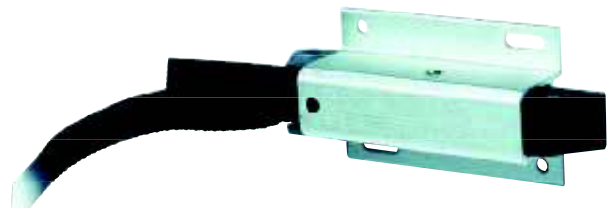

TRYKKLÅS - SOUTHCO MT PIN- PUSH-TO-CLOSE LATCH

Lås for skjult montering
 For skap, luker og oppbevaringsrom
 Fjærbelastet bolt med øye for hengelås
 Ring for åpning fra innsiden
 Mottakerplate inkludert

	Gods tykkelse	Total lengde	Lengde bolt	Utskjæring	Mottakerplate Høyde	Bredde
MT-04-11-24	3 - 19 mm	56 mm	22 mm	Ø20 mm	34 mm	51 mm

SMEKKLÅS MED STROPP FOR ÅPNING - SOUTHCO MT SUNDECKER PUSH-TO-CLOSE LATCH

For skjult montering med stropp for åpning
 - for eksempel låsing av luker i benker under puter
 Enkel montering
 Beslag for stroppen rundt hjørner inkludert
 Mottaker inkludert
 Aluminium og sort plast

LUKE- / SKAPLÅS MED JUSTETBART GRIPE OMRÅDE - SOUTHCO MP BEETLE PUSH-TO-CLOSE LATCH - MEDIUM SIZE

Flush smekklås i moderne design
 Justerbart gripe område +/- 6 mm - dvs. bolten kan justeres
 Enkel montering - rundt hull 50,8 mm
 Kan åpnes fra innsiden
 Front i høyglans polert rustfri stål AISI 316
 Låshus i sort PC/PBT plast