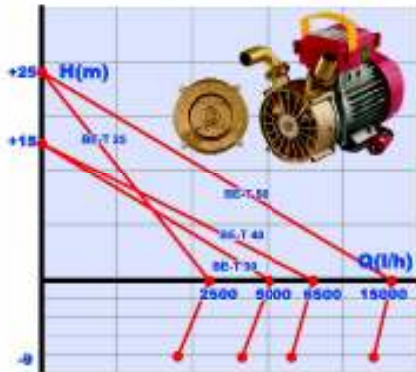

© COPYRIGHT ROVER POMPE snc

BE-T

400 V3 - 50 Hz a.c.

BE-T 25

BRONZO - BRONZE - BRONCE $\varnothing D$

"Industry is calling"

BE-T 30

BE-T 40

BE-T 50

Code	Model	L/h	$\varnothing D$ mm	HP	W	Hmax[m]	r.p.m.	A x B x H	Kg.	EAN code
140000 CE	BE-T 25	2500	25	0.8	420	25	2850	230x120x190	6	8032706072748
170000	BE-T 30	5000	30	1.0	650	15	1450	310x150x210	7	8032706070416
180000	BE-T 40	6500	40	1.2	800	15	1450	320x150x210	12	8032706070430
220000	BE-T 50	15000	50	3.0	2100	25	1450	400x170x240	22	8032706070447