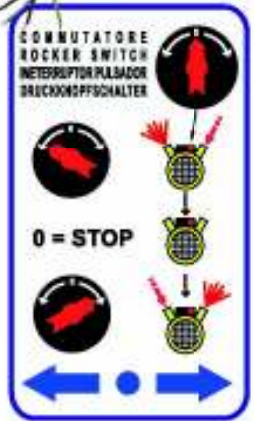

© COPYRIGHT ROVER POMPE snc

BE-T

400 V3 - 50 Hz a.c.

BE-T 25

BRONZO - BRONZE - BRONCE $\varnothing D$

"Industry is calling"

BE-T 30

BE-T 40

BE-T 50

Code	Model	L/h	$\varnothing D$ mm	HP	W	Hmax[m]	r.p.m.	A x B x H	Kg.	EAN code
140000 CE	BE-T 25	2500	25	0.8	420	25	2850	230x120x190	6	8032706072748
170000	BE-T 30	5000	30	1.0	650	15	1450	310x150x210	7	8032706070416
180000	BE-T 40	6500	40	1.2	800	15	1450	320x150x210	12	8032706070430
220000	BE-T 50	15000	50	3.0	2100	25	1450	400x170x240	22	8032706070447