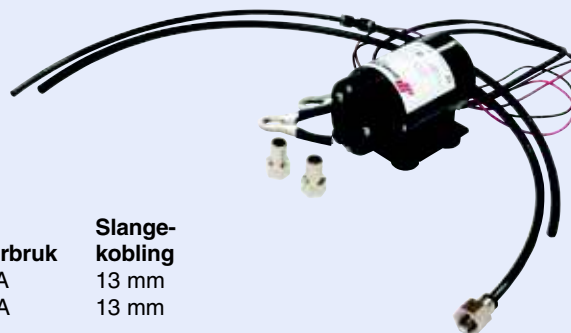

OLJESKIFTPUMPE

Johnson F3B-19 Oljeskiftpumpe er en reversibel nitril impellerpumpe med integrert hurtig reverseringsbryter. Pumpen er designet til å fjerne gammel olje fra motoren og med den integrerte reverseringsbryteren forandres retningen slik at en tilmålt mengde ny olje pumpes tilbake på motoren. Bryteren har tre stillinger: Pumpe inn olje – av – pumpe ut olje. For dimensjoner se tabell.

Rør	Modell	Kapasitet	Sugehøyde	Spenning	Impeller	gjenger	Bredde	Lengde	Høyde
J10-24760-01	F3B-19 Oljeskift	15,3 l/min	1,5 meter	12 V	09-843S-9 (nitril)	3/8"	113 mm	170 mm	115 mm
J10-24760-02	F3B-19 Oljeskift	15,3l/min	1,5 meter	24 V	09-843S-9 (nitril)	3/8"	113 mm	170 mm	115 mm

GIRPUMPE FOR OLJESKIFT - SLANGER / LEDNINGER INKLUDERT

6 mm og 8 mm slange inkludert
180 cm elektrisk ledning med krokodille kontakt inkludert
Dimensjon 140 x 80 med mer
Vekt 1,1 kg

	Modell	Spenning	Kapasitet	Sugehøyde	Forbruk	Slangekobling
J80-47508-01	GP8-19	12V	8 ,0 l/min	0,6 meter	13A	13 mm
J80-47508-02	GP8-19	24V	8 ,0 l/min	0,6 meter	8A	13 mm

SELVSUGENDE BRONSE TANNHJULSPUMPER - ROVER PUMPER 2 BRONSE TANNHJUL I HVER PUMPE

Må skylles med ferskvann etter pumping av saltvann
Løfteevne:

- 2 meter uten påfyll av væske
 - høyere løfteevne ved påfyll av væske før bruk
 - høyere løfteevne ved bruk av tilbakeslagsventil
- Kan kjøres i kontinuerlig drift ved 2 bar trykk