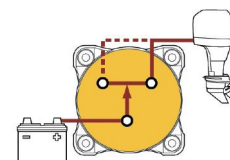

3000/ 20 31 32

- -kobler et batteri til en strømkrets