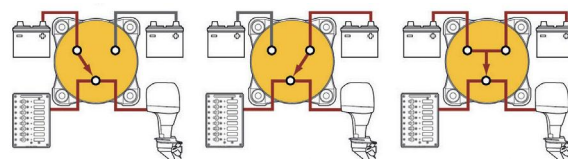

BLUE SEA SYSTEMS

BATTERIBRYTERE - 600 AMP KONTINUERLIG

Blue Sea HD Series Battery Switches

600 Ampere kontinuerlig for store diesel motorer

Fortinnet kobber bolter for maksimum strømføring og korrosjonsbeskyttelse
Tillater 120 mm² batteri kabler
Bolter for M12 kabel terminaler
Bolter lengde 22 mm tillater flere kabelterminaler montert samtidig
Boltene er hel støpt i godset hvilket gjør at de aldri løsner
Bryternes konstruksjon tillater to forskjellige installasjoner:
gjennom vegg eller på vegg
Knottens design indikerer bryter status
Gnistsikker for montering i motorrom
På vegg - H: 98 mm B: 98 mm D: 79 mm
Gjennom vegg: - Monteringshull: Ø92 mm
CE godkjent
Godkjent iht ABYC
Godkjent iht ISO 8846 og UL 1107
Gnistsikker iht UL 1500 og SAE J1171
Vanntett i henhold til IP66 standard

	OFF / ON (AFD)	
20 31 33	OFF / ON (AFD)	3001
20 31 32	OFF / ON	3000
20 31 31	OFF 1 / 2 / 1+2	3002
20 31 47	OFF 1 / 2 (AFD)	11003

Montering:

Gjennom vegg, på vegg

3002 / 20 31 31

- bryter 1 kobler batteri 1 til alle strømkretser
- bryter 2 kobler batteri 2 til alle strømkretser
- bryter 1+2 kobler batteri 1 og 2 til alle kretser

3000/ 20 31 32

- kobler et batteri til en strømkrets

BATTERIBRYTERE 2 POLET

	20 31 26	20 31 44
Belastning 10 sek	1 000 A	1 000 A
Belastning 60 sek	650A	750 A
Belastning 5 min - kortvarig	450 A	525 A
Belastning 60 min - kontinuerlig	300 A	350 A
Maks system spenning	32V	32V