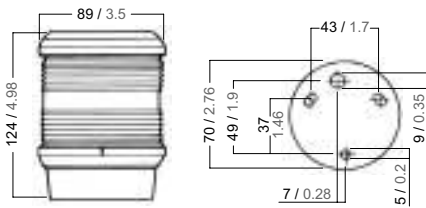

**SERIE 40  
LANTERNER**

**LANTERNER - 360° (HVIT LYS = ANKER LYS)**

Hus: hvitt eller sort hus, polykarbonat plast, sjøvannsbestandig, ikke-korroderende, ikke- magnetisk, støtsikker  
 Vannrett: IP56  
 Pære: 1 x BAY 15d 10W /25W inkludert

A3506630

A3506094

12V	24V	Modell	Båt lengde	Watt	Synlighet	Montering	Farge hus
A3506094	A3506095	Hvitt lys 360°	< 50 m	10 W	2 Nm	Dekk / flatt	Sort
A3506630	A3506639	Hvitt lys 360°	< 50 m	10 W	2 Nm	Dekk / flatt	Hvitt
A3506294	A3506295	Rødt lys 360°	< 50 m	25 W	2 Nm	Dekk / flatt	Sort
A3506194	A3506133	Grønt lys 360°	< 50 m	25 W	2 Nm	Dekk / flatt	Sort

**LANTERNER - 360° (ANKER) + 225° (TOPP)**

Hus: polykarbonat plast, sjøvannsbestandig, ikke-korroderende, ikke- magnetisk, støtsikker  
 Vannrett: IP56  
 Pære: 1 x BAY 15d 10W /25W inkludert

12V	24V	Modell	Båt lengde	Watt	Synlighet	Montering	Farge hus
A3514502	A3514503	Topp lanterne 225° + 360° / Anker	< 20 m	25 W	3 Nm	Dekk / flatt	Hvitt
			< 20 m	10 W	2 Nm	Dekk / flatt	Hvitt