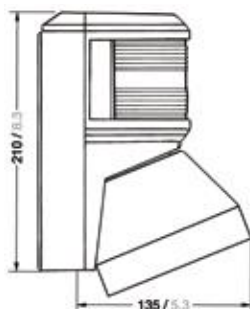

**SERIE 43**  
**LED LANTERNER - TOPP 225° OG DEKKSLYS - MONTERING I MAST**

Hus: hvitt eller sort hus, polykarbonat plast, sjøvannsbestandig, ikke-korroderende, ikke- magnetisk, støtsikker  
 Vanntett: IP67  
 LED pærer inkludert  
 Beskyttet mot inverse polaritet

Model	B t	Watt	S nlig et	Montering	Spenning	Farge u
A3108201 Top lanterne 225 Topp + Dekksbelysning	20 m	4,0 W	3 Nm	Side / Mast	10V - 30V	Sort
	20 m	5,0 W	3 Nm	Side / Mast	10V - 30V	Sort
A3108202 Top lanterne 225 Topp + Dekksbelysning	20 m	4,0 W	3 Nm	Side / Mast	10V - 30V	Hvitt
	20 m	5,0 W	3 Nm	Side / Mast	10V - 30V	Hvitt