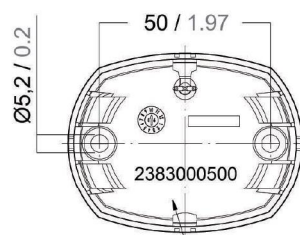

A3865001

Akter

A3852002

A3852102

A3866001

Hus: hvitt eller sort hus, polykarbonat plast, sjøvannsbestandig, UV bestandig, ikke-korroderende, ikke - magnetisk, støtsikker
 Vannrett: IP67
 Kabel: 140 cm kabel 2 x 0,30 mm² inkludert
 LED pære inkludert
 Beskyttet mot inverse polaritet

Backplate: polyamide

	Modell	Båt lengde	Watt	Synlighet	Montering	Spenning	Farge hus
A3850002	Styrbord	< 50 m	1,5 W	2 Nm	Side	10V - 30V	Sort
A3850102	Styrbord	< 50 m	1,5 W	2 Nm	Side	10V - 30V	Hvitt
A3864001	Styrbord	< 50 m	1,5 W	2 Nm	Side	10V - 30V	Rustfritt
A3851002	Babord	< 50 m	1,5 W	2 Nm	Side	10V - 30V	Sort
A3851102	Babord	< 50 m	1,5 W	2 Nm	Side	10V - 30V	Hvitt
A3865001	Babord	< 50 m	1,5 W	2 Nm	Side	10V - 30V	Rustfritt
A3852002	Akter	< 50 m	1,5 W	2 Nm	Side	10V - 30V	Sort
A3852102	Akter	< 50 m	1,5 W	2 Nm	Side	10V - 30V	Hvitt
A3866001	Akter	< 50 m	1,5 W	2 Nm	Side	10V - 30V	Rustfritt