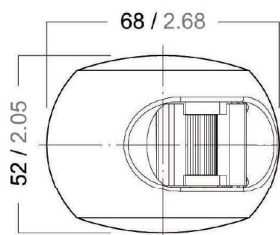

A3865001

Akter

A3852002

A3852102

A3866001

Hus: hvitt eller sort hus, polykarbonat plast, sjøvannsbestandig, UV bestandig, ikke-korroderende, ikke - magnetisk, støtsikker
 Vannrett: IP67
 Kabel: 140 cm kabel 2 x 0,30 mm² inkludert
 LED pære inkludert
 Beskyttet mot inverse polaritet

Backplate: polyamide

	Modell	Båt lengde	Watt	Synlighet	Montering	Spenning	Farge hus
A3850002	Styrbord	< 50 m	1,5 W	2 Nm	Side	10V - 30V	Sort
A3850102	Styrbord	< 50 m	1,5 W	2 Nm	Side	10V - 30V	Hvitt
A3864001	Styrbord	< 50 m	1,5 W	2 Nm	Side	10V - 30V	Rustfritt
A3851002	Babord	< 50 m	1,5 W	2 Nm	Side	10V - 30V	Sort
A3851102	Babord	< 50 m	1,5 W	2 Nm	Side	10V - 30V	Hvitt
A3865001	Babord	< 50 m	1,5 W	2 Nm	Side	10V - 30V	Rustfritt
A3852002	Akter	< 50 m	1,5 W	2 Nm	Side	10V - 30V	Sort
A3852102	Akter	< 50 m	1,5 W	2 Nm	Side	10V - 30V	Hvitt
A3866001	Akter	< 50 m	1,5 W	2 Nm	Side	10V - 30V	Rustfritt