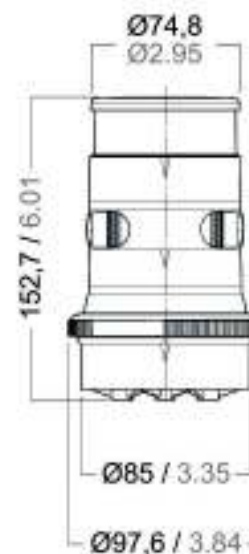

**SERIE 34
LED LANTERNER**

Topp 225°

Tricolor: rød + grønn + akter 135°

	Modell	Båt lengde	Watt	Synlighet	Montering	Spenning	Farge hus
A3855001	Topp lanterne 225°	< 20 m	2,1 W	3 Nm	Dekk / flat	10V - 30V	Sort
A3855101	Topp lanterne 225°	< 20 m	2,1 W	3 Nm	Dekk / flatt	10V - 30V	Hvitt
A3856001	Tricolor : rød+grønn+ akter	< 20 m	1,9 W	2 Nm	Dekk / flatt	10V - 30V	Sort
A3856101	Tricolor : rød+grønn+ akter	< 20 m	1,9 W	2 Nm	Dekk / flatt	10V - 30V	Hvitt

**SERIE 34
LED LANTERNER**

Topp 225° + Anker 360°

360° + Tricolor: rød + grønn + akter 135°

	Modell	Båt lengde	Watt	Synlighet	Montering	Spenning	Farge hus
A3858001	Topp lanterne 225° Top + 360° / Anker	< 20 m	2,1 W	3 Nm	Dekk / flatt	10V - 30V	Sort
A3858101	Topp lanterne 225° Top + 360° / Anker	< 20 m	1,0 W	2 Nm	Dekk / flatt	10V - 30V	Sort
A3857001	Topp lanterne Tricolor + 360° / Anker	< 20 m	1,0 W	2 Nm	Dekk / flatt	10V - 30V	Sort
A3857101	Topp lanterne Tricolor + 360° / Anker	< 20 m	1,9 W	2 Nm	Dekk / flatt	10V - 30V	Hvitt