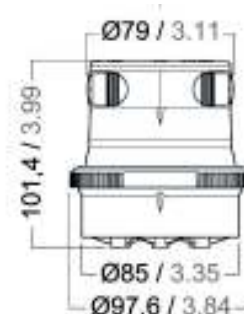

**SERIE 34
LED LANTERNER**

Topp 225°

Tricolor: rød + grønn + akter 135°

	Modell	Båt lengde	Watt	Synlighet	Montering	Spenning	Farge hus
A3855001	Topp lanterne 225°	< 20 m	2,1 W	3 Nm	Dekk / flat	10V - 30V	Sort
A3855101	Topp lanterne 225°	< 20 m	2,1 W	3 Nm	Dekk / flatt	10V - 30V	Hvitt
A3856001	Tricolor : rød+grønn+ akter	< 20 m	1,9 W	2 Nm	Dekk / flatt	10V - 30V	Sort
A3856101	Tricolor : rød+grønn+ akter	< 20 m	1,9 W	2 Nm	Dekk / flatt	10V - 30V	Hvitt

**SERIE 34
LED LANTERNER**

Topp 225° + Anker 360°

360° + Tricolor: rød + grønn + akter 135°

	Modell	Båt lengde	Watt	Synlighet	Montering	Spenning	Farge hus
A3858001	Topp lanterne 225° Top + 360° / Anker	< 20 m	2,1 W	3 Nm	Dekk / flatt	10V - 30V	Sort
A3858101	Topp lanterne 225° Top + 360° / Anker	< 20 m	1,0 W	2 Nm	Dekk / flatt	10V - 30V	Sort
A3857001	Topp lanterne Tricolor + 360° / Anker	< 20 m	1,0 W	2 Nm	Dekk / flatt	10V - 30V	Sort
A3857101	Topp lanterne Tricolor + 360° / Anker	< 20 m	1,9 W	2 Nm	Dekk / flatt	10V - 30V	Hvitt