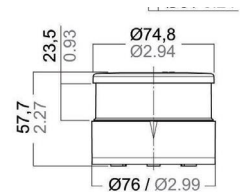

**SERIE 34
KOMPLETT SET - LED LANTERNER**

1. Styrbord + Babord + Akter (135°)

2. Styrbord + Babord + Anker (360°)

	Modell	Båt lengde	Watt	Synlighet	Montering	Spenning	Farge hus
A3899500002	Styrbord / Babord / Akter	< 50 m	1,5 W	2 Nm	Side	10V - 30V	Sort
A3899510002	Styrbord / Babord / Akter	< 50 m	1,5 W	2 Nm	Side	10V - 30V	Hvitt
A3899500001	Styrbord / Babord / Anker	< 50 m	1,5 W	2 Nm	Side	10V - 30V	Sort
A3899510001	Styrbord / Babord / Anker	< 50 m	1,5 W	2 Nm	Side	10V - 30V	Hvitt

**SERIE 34
LED LANTERNER - BICOLOR - FOR MONTERING PÅ DEKK / UNDER TRINN ELLER UNDER BAUGSPYD**

	Modell	Båt lengde	Watt	Synlighet	Montering	Spenning	Farge hus
A3863001	Bicolour	< 20 m	3,0 W	2 Nm	På dekk / under trinn eller baugspyd	10V - 30V	Sort
A3863101	Bicolour	< 20 m	3,0 W	2 Nm	På dekk / under trinn eller baugspyd	10V - 30V	Hvitt
A3863201	Bicolour	< 20 m	3,0 W	2 Nm	På dekk / under trinn eller baugspyd	10V - 30V	Aluminium

**SERIE 34
LED - LANTERNER - RUNDLYSENDE 360°**

	Modell	Båt lengde	Watt	Synlighet	Montering	Spenning	Farge hus	
A3854002	Hvitt lys / Ankerlanterne	< 20 m	1,0 W	2 Nm	Dekk / flatt	10V - 30V	Sort	360°
A3854102	Hvitt lys / Ankerlanterne	< 20 m	1,0 W	2 Nm	Dekk / flatt	10V - 30V	Hvitt	
A3854162	Rødt lys 360°	< 20 m	1,3 W	2 Nm	Dekk / flatt	10V - 30V	Sort	360°
A3854182	Rødt lys 360°	< 20 m	1,3 W	2 Nm	Dekk / flatt	10V - 30V	Hvitt	
A3854122	Grønt lys 360°	< 20 m	1,0 W	2 Nm	Dekk / flatt	10V - 30V	Sort	360°
A3854142	Grønt lys 360°	< 20 m	1,0 W	2 Nm	Dekk / flatt	10V - 30V	Hvitt	