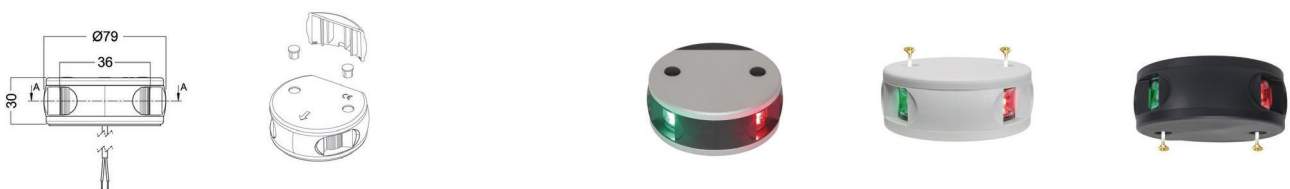

**SERIE 34
KOMPLETT SET - LED LANTERNER**

1. Styrbord + Babord + Akter (135°)

2. Styrbord + Babord + Anker (360°)

	Modell	Båt lengde	Watt	Synlighet	Montering	Spenning	Farge hus
A3899500002	Styrbord / Babord / Akter	< 50 m	1,5 W	2 Nm	Side	10V - 30V	Sort
A3899510002	Styrbord / Babord / Akter	< 50 m	1,5 W	2 Nm	Side	10V - 30V	Hvitt
A3899500001	Styrbord / Babord / Anker	< 50 m	1,5 W	2 Nm	Side	10V - 30V	Sort
A3899510001	Styrbord / Babord / Anker	< 50 m	1,5 W	2 Nm	Side	10V - 30V	Hvitt

**SERIE 34
LED LANTERNER - BICOLOR - FOR MONTERING PÅ DEKK / UNDER TRINN ELLER UNDER BAUGSPYD**

	Modell	Båt lengde	Watt	Synlighet	Montering	Spenning	Farge hus
A3863001	Bicolour	< 20 m	3,0 W	2 Nm	På dekk / under trinn eller baugspyd	10V - 30V	Sort
A3863101	Bicolour	< 20 m	3,0 W	2 Nm	På dekk / under trinn eller baugspyd	10V - 30V	Hvitt
A3863201	Bicolour	< 20 m	3,0 W	2 Nm	På dekk / under trinn eller baugspyd	10V - 30V	Aluminium

**SERIE 34
LED - LANTERNER - RUNDLYSENDE 360°**

	Modell	Båt lengde	Watt	Synlighet	Montering	Spenning	Farge hus	
A3854002	Hvitt lys / Ankerlanterne	< 20 m	1,0 W	2 Nm	Dekk / flatt	10V - 30V	Sort	360°
A3854102	Hvitt lys / Ankerlanterne	< 20 m	1,0 W	2 Nm	Dekk / flatt	10V - 30V	Hvitt	
A3854162	Rødt lys 360°	< 20 m	1,3 W	2 Nm	Dekk / flatt	10V - 30V	Sort	360°
A3854182	Rødt lys 360°	< 20 m	1,3 W	2 Nm	Dekk / flatt	10V - 30V	Hvitt	
A3854122	Grønt lys 360°	< 20 m	1,0 W	2 Nm	Dekk / flatt	10V - 30V	Sort	360°
A3854142	Grønt lys 360°	< 20 m	1,0 W	2 Nm	Dekk / flatt	10V - 30V	Hvitt	