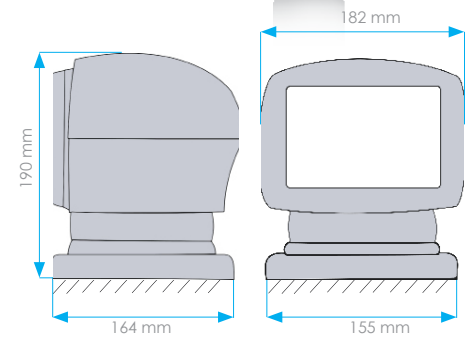

Mode deux vitesses (rapide/lent)
Dual speed mode (fast/slow)

Tête d'éclairage
LightHead

Corps
Housing

Alimentation Power supply Int. lumineuse Lighting intensity Couleur Colour Matériau Material Angle Beam angle Conso. Cons. Temp. Temp. Références References

Rallonge pour télécommande filaire Cable extension for wired remote control	5 mètres de câble 5 meters cable length	01628
--	--	-------

Descriptif technique :

Projecteur en ASA blanc ou noir & PC. Portée: 1000 mètres. Intensité lumineuse 460.000 cd. Livré avec une télécommande sans fil et sa pile, et une télécommande filaire avec 5 mètres de câble.

Description :

White or black ASA & PC. Beam span at 1000 meters. Lighting intensity 460,000 cd. Supplied with a wireless remote command and its battery, plus a wired remote control command with 5 meters cable length.