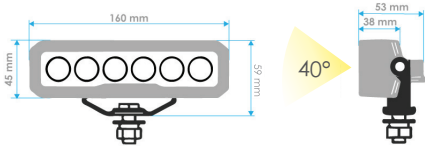

25 W

01780

45 W

01781

| | |
|--|---|
| Consommation électrique Power consumption | 25 W / 45 W |
| Alimentation Voltage | 12 - 36VDC |
| Puissance Power | 1500 lm / 3000 lm |
| Couleur Colour | 6000 K Blanc froid 6000 K Cool white |
| Angle de diffusion Beam angle | 40° |
| Matériaux Material | Alu. + PC + Inox Alu. + PC + Stainless steel |
| Indice d'étanchéité Waterproof rating | IP67 |
| Fourni avec Supplied with | 30 cm de câble 30 cm cable |
| Garantie Warranty | 2 ans 2 years |
| Températures supportées Withstands temperatures | -25°C à +80°C -25°C to +80°C |

| | Alim. Voltage | Conso. Cons. | Dimensions Dimensions | Couleur Colour | Réf. Ref. |
|--|------------------|-----------------|------------------------------|---|--------------|
| | 12-36 VDC | 25 W | L 160 x l 53 x H 59 mm | 6000 K Blanc froid 6000 K Cool white | 01780 |
| | 12-36 VDC | 45 W | L 357,4 x l 47,6 x H 56,3 mm | 6000 K Blanc froid 6000 K Cool white | 01781 |