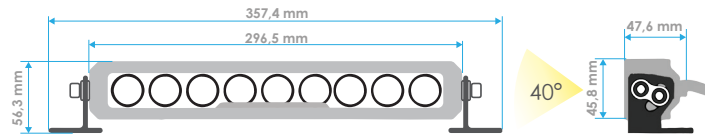

25 W

01780

45 W

01781

| | |
|--|---|
| Consommation électrique Power consumption | 25 W / 45 W |
| Alimentation Voltage | 12 - 36VDC |
| Puissance Power | 1500 lm / 3000 lm |
| Couleur Colour | 6000 K Blanc froid 6000 K Cool white |
| Angle de diffusion Beam angle | 40° |
| Matériaux Material | Alu. + PC + Inox Alu. + PC + Stainless steel |
| Indice d'étanchéité Waterproof rating | IP67 |
| Fourni avec Supplied with | 30 cm de câble 30 cm cable |
| Garantie Warranty | 2 ans 2 years |
| Températures supportées Withstands temperatures | -25°C à +80°C -25°C to +80°C |

| | Alim. Voltage | Conso. Cons. | Dimensions Dimensions | Couleur Colour | Réf. Ref. |
|--|------------------|-----------------|------------------------------|---|--------------|
| | 12-36 VDC | 25 W | L 160 x l 53 x H 59 mm | 6000 K Blanc froid 6000 K Cool white | 01780 |
| | 12-36 VDC | 45 W | L 357,4 x l 47,6 x H 56,3 mm | 6000 K Blanc froid 6000 K Cool white | 01781 |